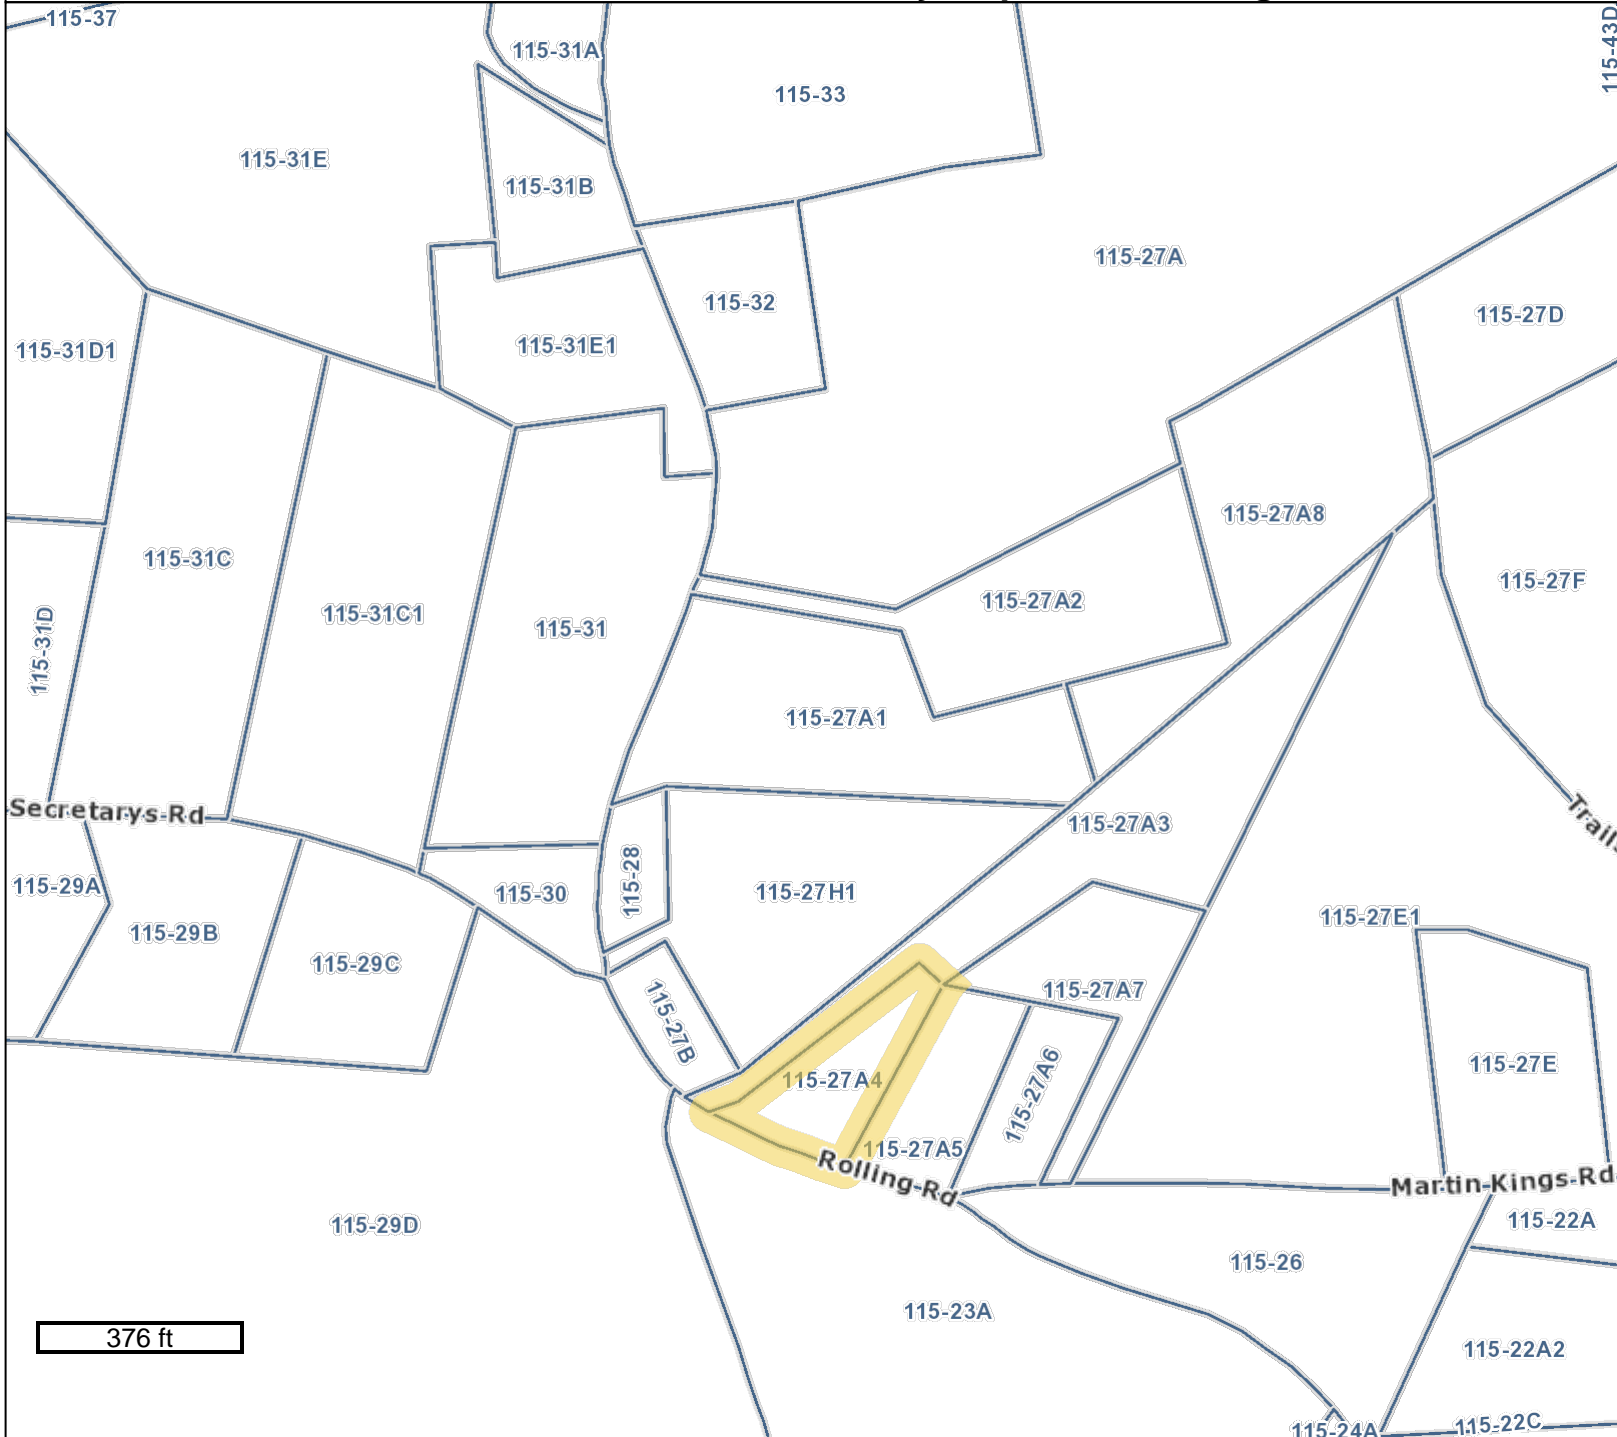

Att. A - Vicinity Map - 5005 Rolling Rd

Legend
(Note: Some items on map may not appear in legend)

Parcel Info
□ Parcels

376 ft

GIS-Web
Geographic Data Services
www.albemarle.org/gis
(434) 296-5832